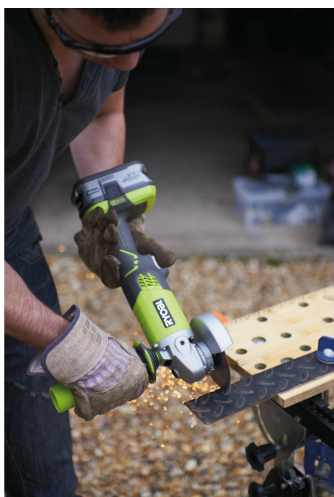

Szlifierka kąтова 18 V R18AG-0

RYOBI

18V ONE+

18V ONE+

RYOBI TV

3 LATA

- Akumulatorowa szlifierka kąтова 115 mm idealna do różnych zastosowań związanych z cięciem i szlifowaniem
- 3 pozycje uchwytu bocznego zapewniają lepszą kontrolę przy pracy
- Beznarzędziowa regulacja osłony tarczy oraz nakrętka ułatwiająca wymianę tarczy
- Dwustopniowy wyłącznik bez możliwości blokady dla lepszej ochrony użytkownika - zapobiega przypadkowemu uruchomieniu urządzenia

Błąd poziomu natężenia hałasu (dB(A))	3.0
Błąd poziomu ciśnienia akustycznego (dB(A))	3.0
Błąd poziomu vibracji (m/s ²)	1.5
Błąd poziomu vibracji przy szlifowaniu metalu (m/s ²)	1.5
Gwint wrzeciona	M14
Ilość akumulatorów	0
Kod EAN	4892210123657
Ładowarka w zestawie?	Nie
Napięcie (V)	18
Napięcie/Moc	18V
Napięcie/Moc	18V
Numer Artykułu	5133001903
Poziom ciśnienia akustycznego (Lpa) (dB(A))	81.0
Poziom mocy akustycznej (Lwa) (dB(A))	92.0
Poziom vibracji (m/s ²)	6.9
Poziom vibracji przy szlifowaniu metalu (m/s ²)	7.2
Prędkość bez obciążenia (obr/min)	7500
Średnica otworu tarczy (mm)	22
Średnica tarczy (mm)	115
W zestawie	Karton
Waga (bez baterii) (kg)	2.5
Waga z akumulatorem (EPTA) (kg)	2.9
Wyposażenie standardowe	uchwyt boczny, klucz, osłona, 1x tarcza (ściernica)