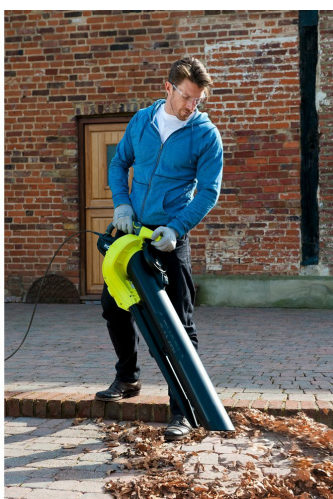

Dmuchawa / odkurzacz elektryczny 3000 W RBV3000CESV

RYOBI®

- Silnik o mocy 3000 W
- Dmuchawa i odkurzacz 3 w 1: narzędzia można używać jako dmuchawy lub odkurzacza albo dmuchawy z odkurzaczem
- Prędkość powietrza 375 km/h
- Przepływ powietrza 16 m³/min
- Ostrze PowerMulching™ do rozdrabniania liści
- Szybka zmiana trybu pracy pomiędzy funkcją dmuchawy a ssaniem
- Pas naramienny Vertebrae™ dla maksymalnego komfortu i utrzymania równowagi