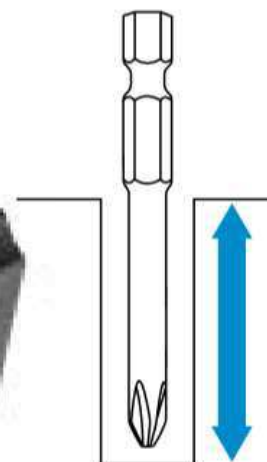

Końcówki wkrętakowe

Driver bits / Einsätze für Schraubendreher / Насадки / Наконечники викрутові / Csavarhúzó bit / Set biti / Šroubovácové nástavce / Skrutkovacie nástavce / Nastavki za izvijače / Atsuktuvo antgaliai / Skrūvgrieža uzgalji / Kruvikeerajaotsakud / Накрайници за отвертка / Nastavci za odvijač / Nastavci za odvijač / Κατσαβιδόμυτες / Puntas destornilladoras / Punta giravite / Ponteiros Chave de fenda / Embouts de tournevis / Schroevendraaiereindstukken

- ⊕ PH1, PH2, PH3
- ⊕ PZ1, PZ2, PZ3
- ⊖ SL4, SL6
- H3, H4, H5
- ⊕ T10, T15, T20, T25, T27, T30, T40
- ⊕ TT10; TT15; TT20; TT25; TT27; TT30; TT40

S2

DEEP DRIVE

Ref.		EAN	
56H606	18	5902062024442	6/24